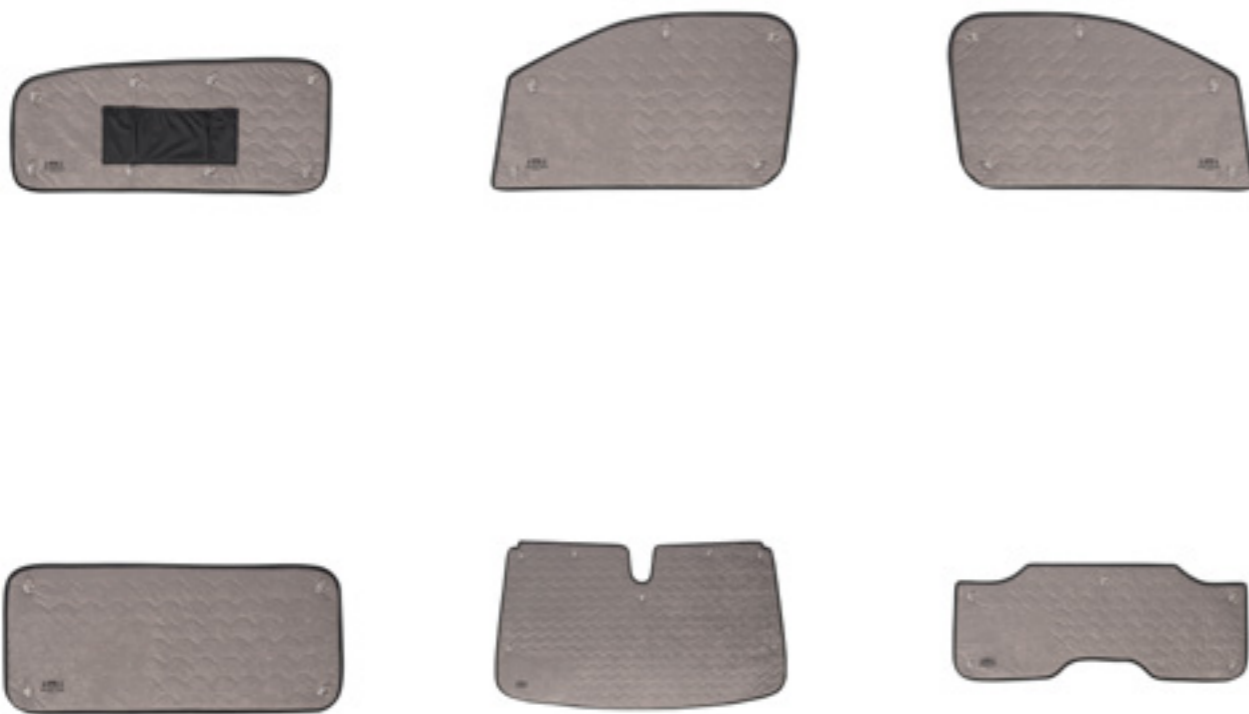

Maty na szyby

Maty zapewnią w Twoim campervanie izolację termiczną, prywatność i odpowiednie zaciemnienie nawet w środku dnia. Mocowane do szyb za pomocą przyssawek.

Wymiary oraz ilość: różnią się w zależności od modelu samochodu
Materiał: mikrofaza, pianka polietylenowa, aluminium