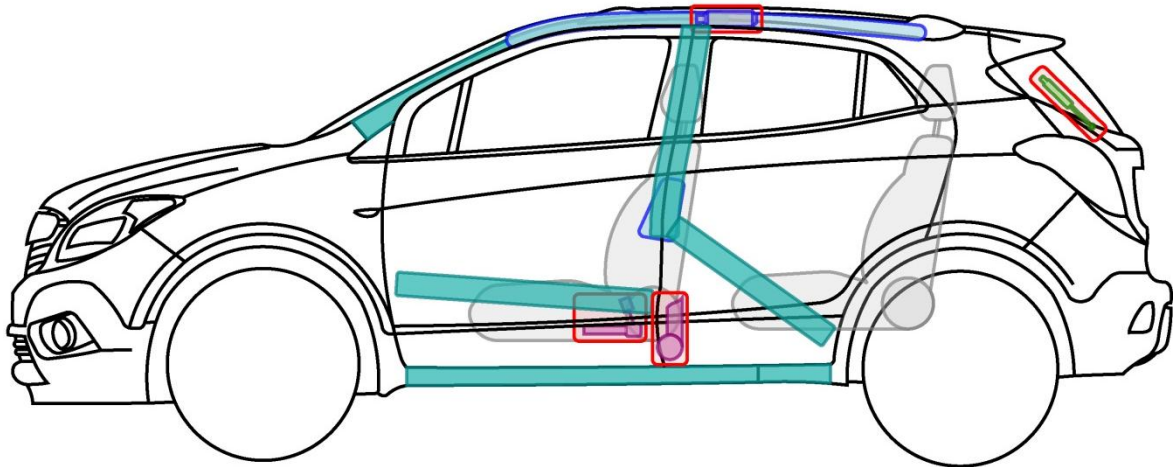

MOKKA

SUV

Rok budowy 2012 →

Wir leben Autos. VAUXHALL

Legenda

poduszka powietrzna

wzmocnienie nadwozia

moduł sterujący