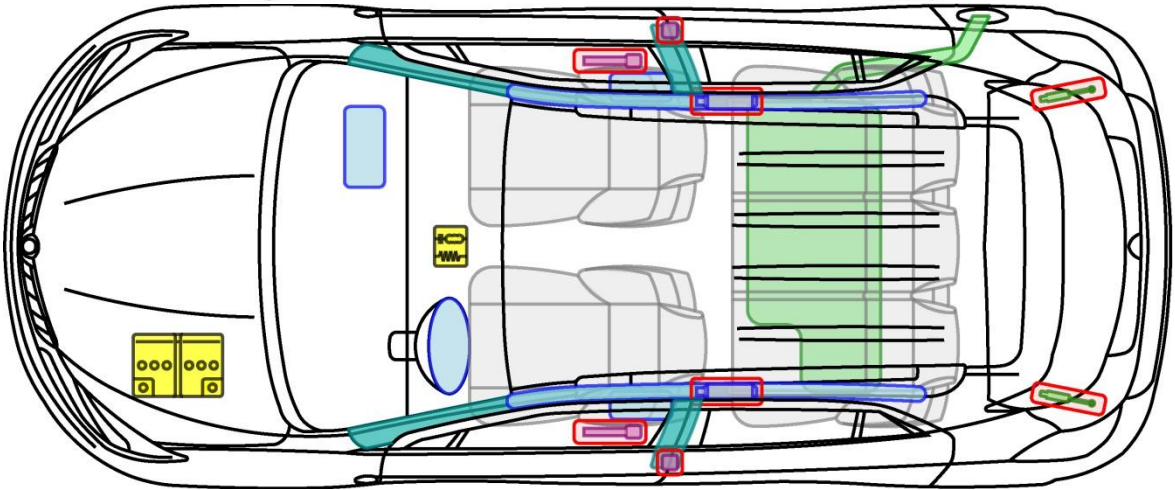

MOKKA

SUV

Rok budowy 2012 →

Wir leben Autos. VAUXHALL

Legenda

poduszka powietrzna

wzmocnienie nadwozia

moduł sterujący