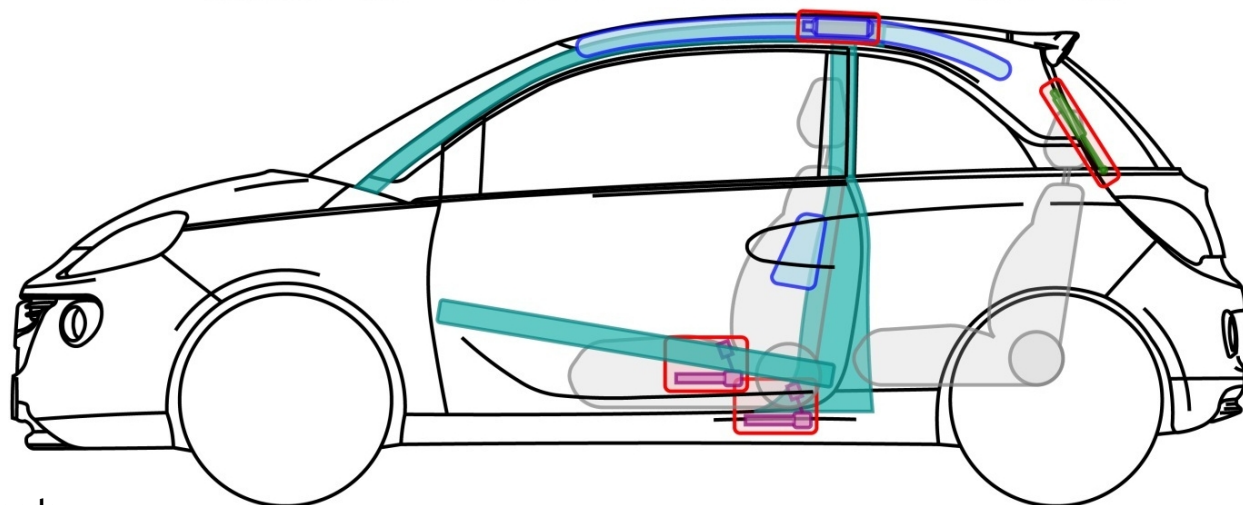

Adam

3-drzwiowy

Rok budowy 2013 →

Wir leben Autos.

VAUXHALL

Legenda

poduszka powietrzna

wzmocnienie nadwozia

moduł sterujący

generator gazowy

pałk przeciwkapotażowy

akumulator

napinacz pasa bezpieczeństwa

amortyzator gazowy

zbiornik paliwa