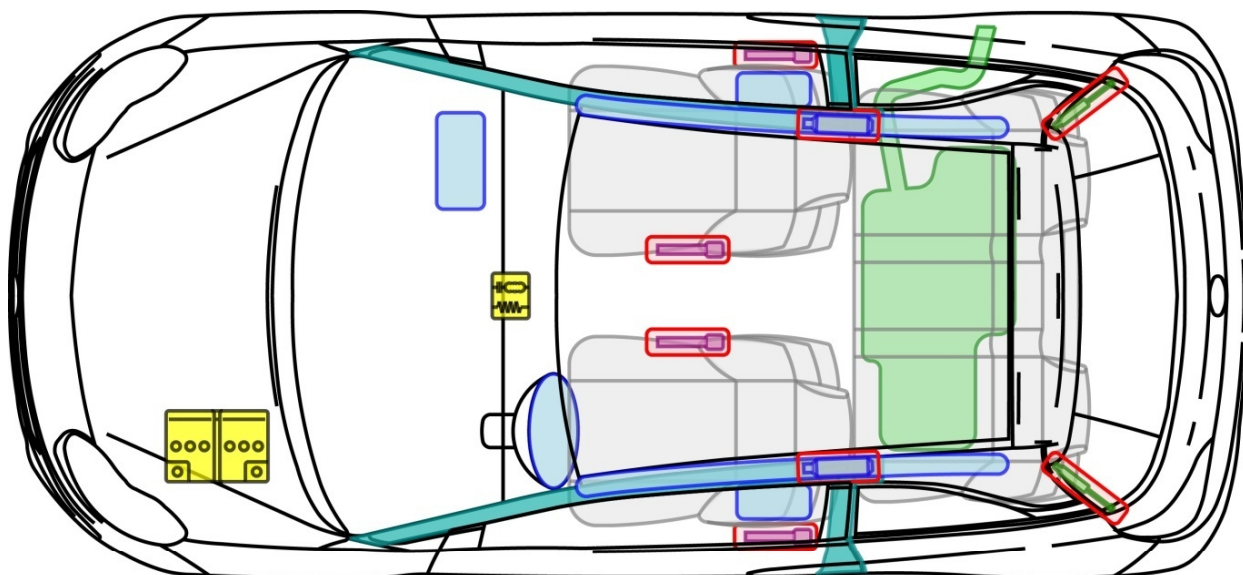

Adam

3-drzwiowy

Rok budowy 2013 →

Wir leben Autos.

VAUXHALL

Legenda

poduszka powietrzna

wzmocnienie nadwozia

moduł sterujący

generator gazowy

pałk przeciwkapotażowy

akumulator

napinacz pasa bezpieczeństwa

amortyzator gazowy

zbiornik paliwa